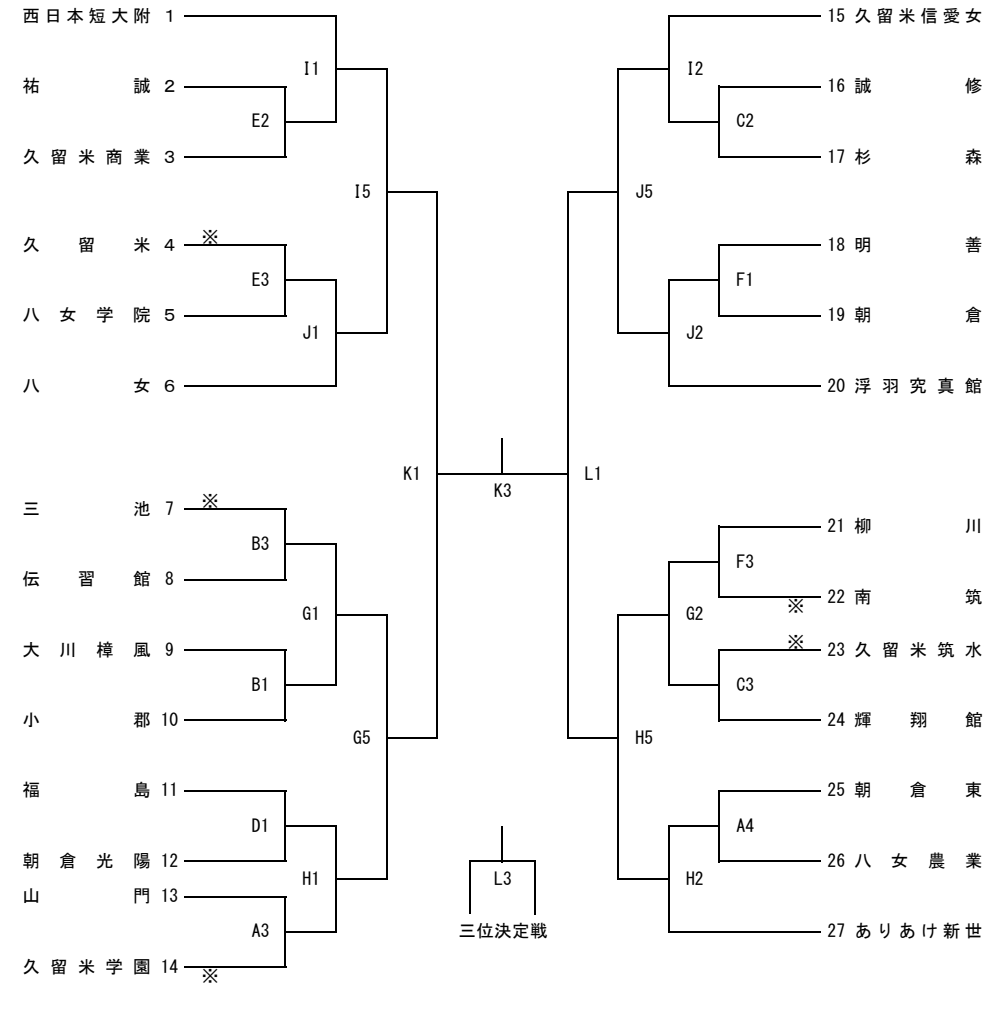

平成 26 年度 福岡県南部ブロック高等学校 1 年生バスケットボール大会 組合せ

主催 : 久留米市バスケットボール協会
 期 日 : 平成 26 年 7 月 19 日(土)・20 日(日)・21 日(月)

会 場 : 久留米信愛女学院高等学校 他

【 男子の部 】

【 女子の部 】

男女とも試合時間は 8 分間×4 ピリオド制で行う。ハーフタイムは 8 分間とする。

期 日	コート	会 場 校
7/19(土)	A・B	久留米学園高校東校舎
	C・D	久留米筑水高校
	E・F	久留米高校
7/20(日)	G・H	久留米学園高校東校舎
	I・J	久留米商業高校
7/21(月)	K・L	久留米信愛女学院高校

試合開始予定時刻		
	7/19・20	7/21
第 1 試合	9 : 00	9 : 30
第 2 試合	10 : 20	10 : 50
第 3 試合	11 : 40	12 : 40
第 4 試合	13 : 00	14 : 00
第 5 試合	14 : 20	
第 6 試合	15 : 40	

進行状況により前後する場合があります。

※印は、1 試合目の T0 です。

K1 L1 は、男子ベスト 4 の 2 年生で T0 をしてください。