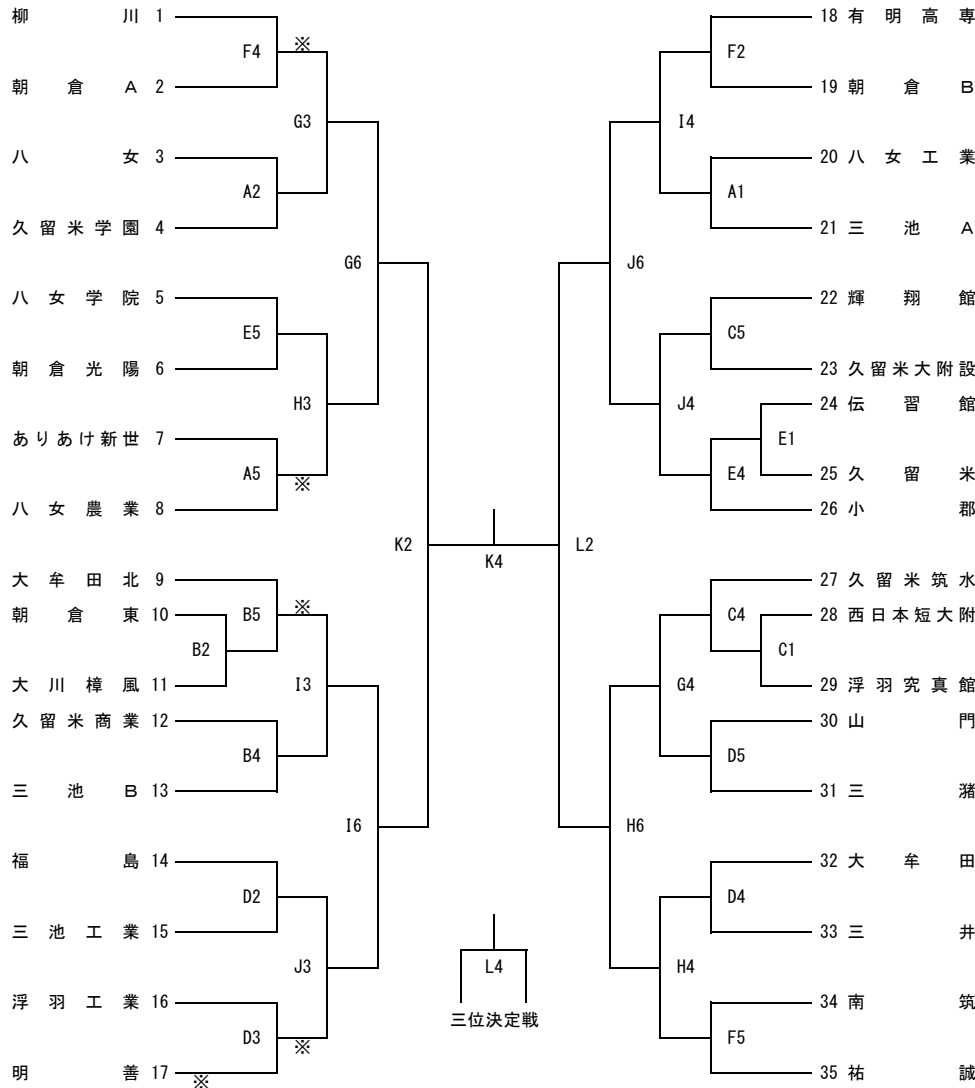

平成 26 年度 福岡県南部ブロック高等学校 1 年生バスケットボール大会 組合せ

主催 : 久留米市バスケットボール協会
 期 日 : 平成 26 年 7 月 19 日(土)・20 日(日)・21 日(月)

会 場 : 久留米信愛女学院高等学校 他

【 男子の部 】

【 女子の部 】

男女とも試合時間は 8 分間×4 ピリオド制で行う。ハーフタイムは 8 分間とする。

期 日	コート	会 場 校
7/19(土)	A・B	久留米学園高校東校舎
	C・D	久留米筑水高校
	E・F	久留米高校
7/20(日)	G・H	久留米学園高校東校舎
	I・J	久留米商業高校
7/21(月)	K・L	久留米信愛女学院高校

試合開始予定時刻		
	7/19・20	7/21
第 1 試合	9 : 00	9 : 30
第 2 試合	10 : 20	10 : 50
第 3 試合	11 : 40	12 : 40
第 4 試合	13 : 00	14 : 00
第 5 試合	14 : 20	
第 6 試合	15 : 40	

進行状況により前後する場合があります。

※印は、1 試合目の T0 です。

K1 L1 は、男子ベスト 4 の 2 年生で T0 をしてください。