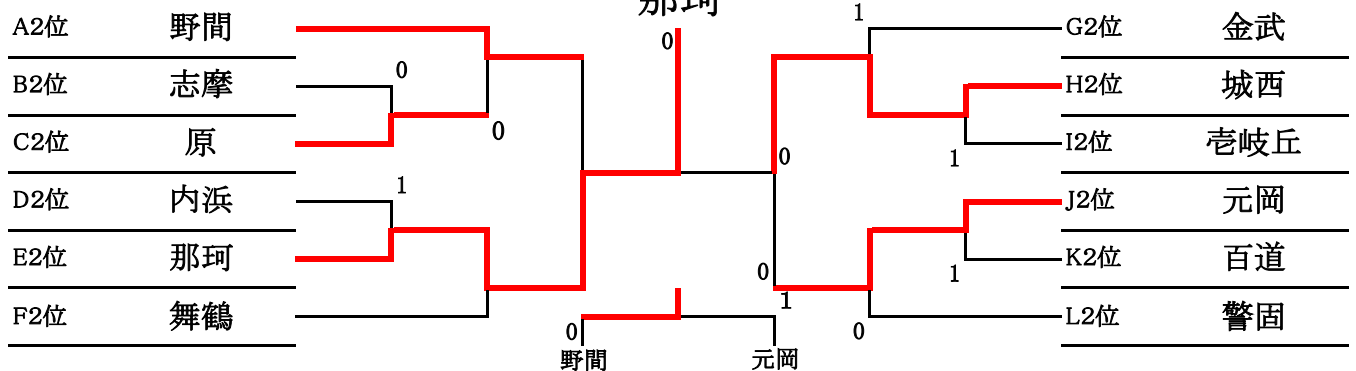

第10回西陵杯（中学生女子ソフトテニス福岡大会）

12月15日（日）今津運動公園

【予選リーグ】

A(①コート)					B(②コート)				
	西	早良	南	順位		中央	早良	糸島	順位
1	下山門	(3)	(3)	1	1	平尾	(3)	(2)	1
2	早良	0	0	3	2	西福岡	0	1	3
3	野間	0	(3)	2	3	志摩	1	(2)	2
C(③コート)					D(④コート)				
	城南	西	早良	順位		東	西	中央	順位
1	片江	(3)	(2)	1	1	松崎	(3)	(3)	1
2	西陵	0	0	3	2	内浜	0	(3)	2
3	原	1	(3)	2	3	当仁	0	0	3
E(⑤コート)					F(⑥コート)				
	博多	早良	西	順位		早良	中央	城南	順位
1	那珂	(3)	1	2	1	田隈	(3)	(3)	1
2	原中央	0	0	3	2	舞鶴	0	(2)	2
3	壱岐	(2)	(3)	1	3	友泉	0	1	3
G(⑦コート)					H(⑧コート)				
	南	早良	博多	順位		中央	早良	城南	順位
1	柏原	(2)	(3)	1	1	春吉	(3)	1	1
2	金武	1	(3)	2	2	原北	0	(2)	3
3	板付	0	0	3	3	城西	(2)	1	2
I(⑨コート)					J(⑩コート)				
	西	東	早良	順位		早良	城南	西	順位
1	壱岐丘	(2)	1	2	1	次郎丸	(3)	(3)	1
2	青葉	1	0	3	2	長尾	0	1	3
3	高取	(2)	(3)	1	3	元岡	0	(2)	2
K(⑪コート)					L(⑫コート)				
	西	中央	早良	順位		城南	西	中央	順位
1	姪浜	(3)	(3)	1	1	城南	(3)	(3)	1
2	附属	0	0	3	2	玄洋	0	1	3
3	百道	0	(3)	2	3	警固	0	(2)	2

【1位トーナメント】

【2位トーナメント】

【3位トーナメント】

第10回 西陵杯 (準レギュラー戦)

(田園中学校会場)

A(1)コート					B(2)コート				
順位	対戦相手	結果	順位	対戦相手	結果	順位	対戦相手	結果	順位
1	下山門B	③	1	松崎B	②	1	東	1	2
2	内浜C	0	2	城南C	1	2	城南	1	3
3	原中央B	0	3	那珂B	②	3	博多	1	1
C(3)コート					D(4)コート				
順位	対戦相手	結果	順位	対戦相手	結果	順位	対戦相手	結果	順位
1	田隈B	③	1	柏原B	0	1	南	②	2
2	原C	0	2	田隈C	③	2	早良	②	1
3	姪浜B	②	3	春吉B	1	3	中央	②	3
E(5)コート					F(6)コート				
順位	対戦相手	結果	順位	対戦相手	結果	順位	対戦相手	結果	順位
1	片江B	0	1	城南B	③	1	城南	②	1
2	下山門C	③	2	姪浜C	0	2	西	0	3
3	原B	③	3	内浜B	1	3	西	③	2

(壱岐丘中学校会場)

A(1)コート					B(2)コート				
順位	対戦相手	結果	順位	対戦相手	結果	順位	対戦相手	結果	順位
1	壱岐丘B	②	1	友泉B	0	1	城南	0	3
2	西福岡C	1	2	壱岐C	③	2	西	0	2
3	警固B	0	3	百道B	③	3	早良	③	1
C(3)コート					D(4)コート				
順位	対戦相手	結果	順位	対戦相手	結果	順位	対戦相手	結果	順位
1	西福岡B	②	1	野間B	③	1	南	1	2
2	早良B	1	2	百道C	0	2	早良	0	3
3	長尾B	②	3	壱岐B	②	3	西	③	1

(福岡西陵高校会場)

A(1)コート					B(2)コート				
順位	対戦相手	結果	順位	対戦相手	結果	順位	対戦相手	結果	順位
1	次郎丸B	③	1	元岡B	②	1	西	③	1
2	原北C	0	2	高取C	1	2	城南	②	2
3	当仁B	0	3	城西B	0	3	早良	1	3
C(3)コート					D(4)コート				
順位	対戦相手	結果	順位	対戦相手	結果	順位	対戦相手	結果	順位
1	高取B	②	1	平尾B	③	1	中央	0	2
2	次郎丸C	②	2	玄洋B	0	2	西	③	3
3	志摩B	1	3	原北B	③	3	早良	②	1