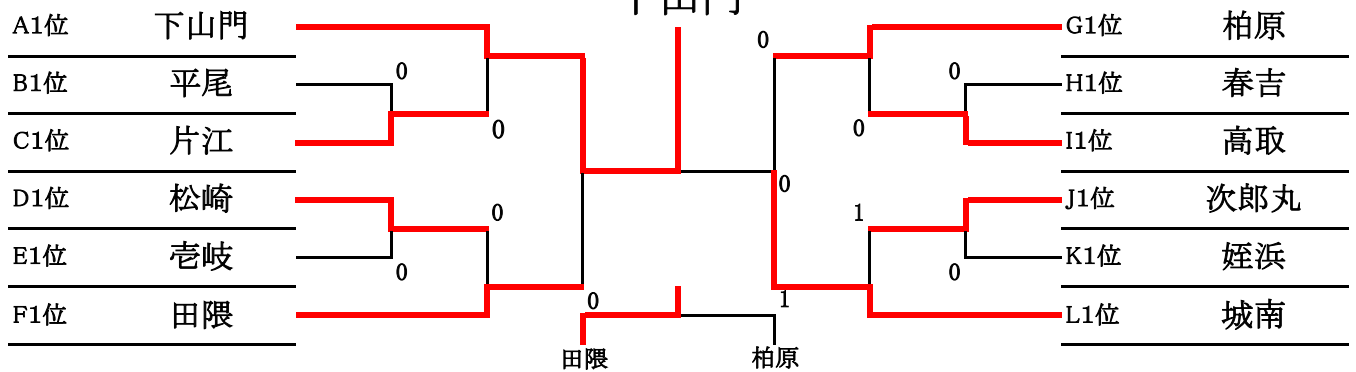

第10回西陵杯（中学生女子ソフトテニス福岡大会）

12月15日（日）今津運動公園

【予選リーグ】

A(①コート)					B(②コート)				
	西	早良	南	順位		中央	早良	糸島	順位
1	下山門	(3)	(3)	1	1	平尾	(3)	(2)	1
2	早良	0	0	3	2	西福岡	0	1	3
3	野間	0	(3)	2	3	志摩	1	(2)	2
C(③コート)					D(④コート)				
	城南	西	早良	順位		東	西	中央	順位
1	片江	(3)	(2)	1	1	松崎	(3)	(3)	1
2	西陵	0	0	3	2	内浜	0	(3)	2
3	原	1	(3)	2	3	当仁	0	0	3
E(⑤コート)					F(⑥コート)				
	博多	早良	西	順位		早良	中央	城南	順位
1	那珂	(3)	1	2	1	田隈	(3)	(3)	1
2	原中央	0	0	3	2	舞鶴	0	(2)	2
3	壱岐	(2)	(3)	1	3	友泉	0	1	3
G(⑦コート)					H(⑧コート)				
	南	早良	博多	順位		中央	早良	城南	順位
1	柏原	(2)	(3)	1	1	春吉	(3)	1	1
2	金武	1	(3)	2	2	原北	0	(2)	3
3	板付	0	0	3	3	城西	(2)	1	2
I(⑨コート)					J(⑩コート)				
	西	東	早良	順位		早良	城南	西	順位
1	壱岐丘	(2)	1	2	1	次郎丸	(3)	(3)	1
2	青葉	1	0	3	2	長尾	0	1	3
3	高取	(2)	(3)	1	3	元岡	0	(2)	2
K(⑪コート)					L(⑫コート)				
	西	中央	早良	順位		城南	西	中央	順位
1	姪浜	(3)	(3)	1	1	城南	(3)	(3)	1
2	附属	0	0	3	2	玄洋	0	1	3
3	百道	0	(3)	2	3	警固	0	(2)	2

【1位トーナメント】

【2位トーナメント】

【3位トーナメント】

第10回 西陵杯 (準レギュラー戦)

(田園中学校会場)

A(1)コート					B(2)コート				
順位	対戦相手	結果	順位	対戦相手	結果	順位	対戦相手	結果	順位
1	下山門B	③	1	松崎B	②	1	東	1	2
2	内浜C	0	2	城南C	1	2	城南	1	3
3	原中央B	0	3	那珂B	②	3	博多	1	1
C(3)コート					D(4)コート				
順位	対戦相手	結果	順位	対戦相手	結果	順位	対戦相手	結果	順位
1	田隈B	③	1	柏原B	0	1	南	②	2
2	原C	0	2	田隈C	③	2	早良	②	1
3	姪浜B	②	3	春吉B	1	3	中央	②	3
E(5)コート					F(6)コート				
順位	対戦相手	結果	順位	対戦相手	結果	順位	対戦相手	結果	順位
1	片江B	0	1	城南B	③	1	城南	②	1
2	下山門C	③	2	姪浜C	0	2	西	0	3
3	原B	③	3	内浜B	1	3	西	③	2

(壱岐丘中学校会場)

A(1)コート					B(2)コート				
順位	対戦相手	結果	順位	対戦相手	結果	順位	対戦相手	結果	順位
1	壱岐丘B	②	1	友泉B	0	1	城南	0	3
2	西福岡C	1	2	壱岐C	③	2	西	0	2
3	警固B	0	3	百道B	③	3	早良	③	1
C(3)コート					D(4)コート				
順位	対戦相手	結果	順位	対戦相手	結果	順位	対戦相手	結果	順位
1	西福岡B	②	1	野間B	③	1	南	1	2
2	早良B	1	2	百道C	0	2	早良	0	3
3	長尾B	②	3	壱岐B	②	3	西	③	1

(福岡西陵高校会場)

A(1)コート					B(2)コート				
順位	対戦相手	結果	順位	対戦相手	結果	順位	対戦相手	結果	順位
1	次郎丸B	③	1	元岡B	②	1	西	③	1
2	原北C	0	2	高取C	1	2	城南	②	2
3	当仁B	0	3	城西B	0	3	早良	1	3
C(3)コート					D(4)コート				
順位	対戦相手	結果	順位	対戦相手	結果	順位	対戦相手	結果	順位
1	高取B	②	1	平尾B	③	1	中央	0	2
2	次郎丸C	②	2	玄洋B	0	2	西	③	3
3	志摩B	1	3	原北B	③	3	早良	②	1