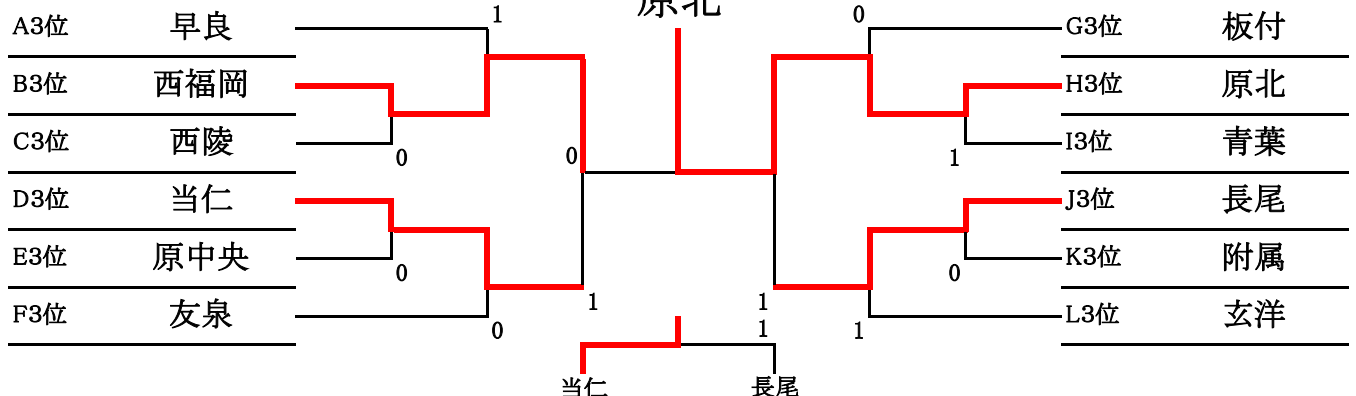

第10回西陵杯（中学生女子ソフトテニス福岡大会）

12月15日（日）今津運動公園

【予選リーグ】

A(①コート)					B(②コート)				
	西	早良	南	順位		中央	早良	糸島	順位
1	下山門	(3)	(3)	1	1	平尾	(3)	(2)	1
2	早良	0	0	3	2	西福岡	0	1	3
3	野間	0	(3)	2	3	志摩	1	(2)	2
C(③コート)					D(④コート)				
	城南	西	早良	順位		東	西	中央	順位
1	片江	(3)	(2)	1	1	松崎	(3)	(3)	1
2	西陵	0	0	3	2	内浜	0	(3)	2
3	原	1	(3)	2	3	当仁	0	0	3
E(⑤コート)					F(⑥コート)				
	博多	早良	西	順位		早良	中央	城南	順位
1	那珂	(3)	1	2	1	田隈	(3)	(3)	1
2	原中央	0	0	3	2	舞鶴	0	(2)	2
3	壱岐	(2)	(3)	1	3	友泉	0	1	3
G(⑦コート)					H(⑧コート)				
	南	早良	博多	順位		中央	早良	城南	順位
1	柏原	(2)	(3)	1	1	春吉	(3)	1	1
2	金武	1	(3)	2	2	原北	0	(2)	3
3	板付	0	0	3	3	城西	(2)	1	2
I(⑨コート)					J(⑩コート)				
	西	東	早良	順位		早良	城南	西	順位
1	壱岐丘	(2)	1	2	1	次郎丸	(3)	(3)	1
2	青葉	1	0	3	2	長尾	0	1	3
3	高取	(2)	(3)	1	3	元岡	0	(2)	2
K(⑪コート)					L(⑫コート)				
	西	中央	早良	順位		城南	西	中央	順位
1	姪浜	(3)	(3)	1	1	城南	(3)	(3)	1
2	附属	0	0	3	2	玄洋	0	1	3
3	百道	0	(3)	2	3	警固	0	(2)	2

【1位トーナメント】

【2位トーナメント】

【3位トーナメント】

第10回 西陵杯 (準レギュラー戦)

(田園中学校会場)

A(1)コート					B(2)コート				
順位	対戦相手	結果	順位	対戦相手	結果	順位	対戦相手	結果	順位
1	下山門B	③	1	松崎B	②	1	東	1	2
2	内浜C	0	2	城南C	1	2	城南	1	3
3	原中央B	0	3	那珂B	②	3	博多	1	1
C(3)コート					D(4)コート				
順位	対戦相手	結果	順位	対戦相手	結果	順位	対戦相手	結果	順位
1	田隈B	③	1	柏原B	0	1	南	②	2
2	原C	0	2	田隈C	③	2	早良	②	1
3	姪浜B	②	3	春吉B	1	3	中央	②	3
E(5)コート					F(6)コート				
順位	対戦相手	結果	順位	対戦相手	結果	順位	対戦相手	結果	順位
1	片江B	0	1	城南B	③	1	城南	②	1
2	下山門C	③	2	姪浜C	0	2	西	0	3
3	原B	③	3	内浜B	1	3	西	③	2

(壱岐丘中学校会場)

A(1)コート					B(2)コート				
順位	対戦相手	結果	順位	対戦相手	結果	順位	対戦相手	結果	順位
1	壱岐丘B	②	1	友泉B	0	1	城南	0	3
2	西福岡C	1	2	壱岐C	③	2	西	0	2
3	警固B	0	3	百道B	③	3	早良	③	1
C(3)コート					D(4)コート				
順位	対戦相手	結果	順位	対戦相手	結果	順位	対戦相手	結果	順位
1	西福岡B	②	1	野間B	③	1	南	1	2
2	早良B	1	2	百道C	0	2	早良	0	3
3	長尾B	②	3	壱岐B	②	3	西	③	1

(福岡西陵高校会場)

A(1)コート					B(2)コート				
順位	対戦相手	結果	順位	対戦相手	結果	順位	対戦相手	結果	順位
1	次郎丸B	③	1	元岡B	②	1	西	③	1
2	原北C	0	2	高取C	1	2	城南	②	2
3	当仁B	0	3	城西B	0	3	早良	1	3
C(3)コート					D(4)コート				
順位	対戦相手	結果	順位	対戦相手	結果	順位	対戦相手	結果	順位
1	高取B	②	1	平尾B	③	1	中央	0	2
2	次郎丸C	②	2	玄洋B	0	2	西	③	3
3	志摩B	1	3	原北B	③	3	早良	②	1