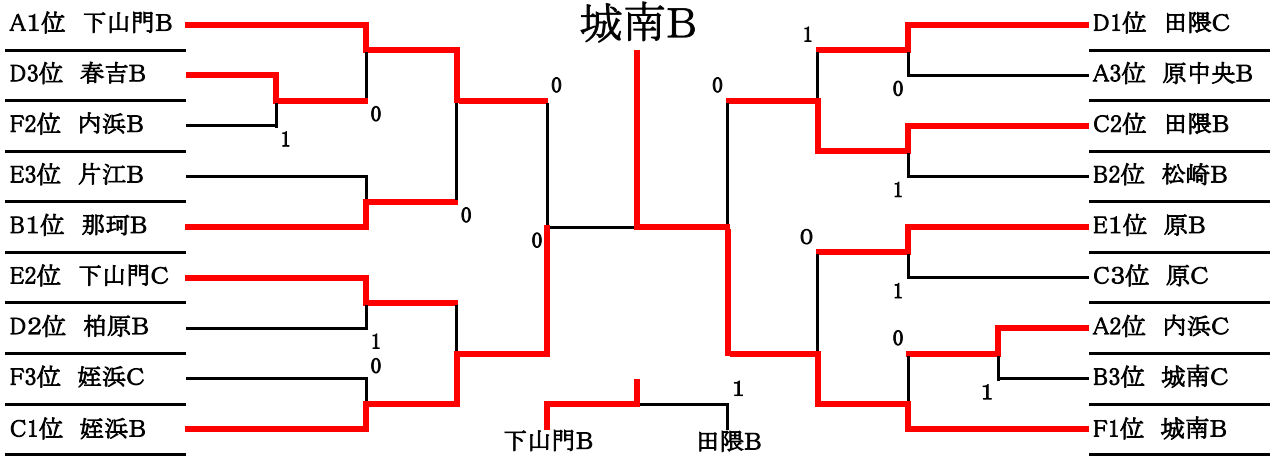

第10回西陵杯（中学生女子ソフトテニス福岡大会）

12月15日（日）今津運動公園

【予選リーグ】

A(①コート)					B(②コート)				
	西	早良	南	順位		中央	早良	糸島	順位
1	下山門	(3)	(3)	1	1	平尾	(3)	(2)	1
2	早良	0	0	3	2	西福岡	0	1	3
3	野間	0	(3)	2	3	志摩	1	(2)	2
C(③コート)					D(④コート)				
	城南	西	早良	順位		東	西	中央	順位
1	片江	(3)	(2)	1	1	松崎	(3)	(3)	1
2	西陵	0	0	3	2	内浜	0	(3)	2
3	原	1	(3)	2	3	当仁	0	0	3
E(⑤コート)					F(⑥コート)				
	博多	早良	西	順位		早良	中央	城南	順位
1	那珂	(3)	1	2	1	田隈	(3)	(3)	1
2	原中央	0	0	3	2	舞鶴	0	(2)	2
3	壱岐	(2)	(3)	1	3	友泉	0	1	3
G(⑦コート)					H(⑧コート)				
	南	早良	博多	順位		中央	早良	城南	順位
1	柏原	(2)	(3)	1	1	春吉	(3)	1	1
2	金武	1	(3)	2	2	原北	0	(2)	3
3	板付	0	0	3	3	城西	(2)	1	2
I(⑨コート)					J(⑩コート)				
	西	東	早良	順位		早良	城南	西	順位
1	壱岐丘	(2)	1	2	1	次郎丸	(3)	(3)	1
2	青葉	1	0	3	2	長尾	0	1	3
3	高取	(2)	(3)	1	3	元岡	0	(2)	2
K(⑪コート)					L(⑫コート)				
	西	中央	早良	順位		城南	西	中央	順位
1	姪浜	(3)	(3)	1	1	城南	(3)	(3)	1
2	附属	0	0	3	2	玄洋	0	1	3
3	百道	0	(3)	2	3	警固	0	(2)	2

【1位トーナメント】

【2位トーナメント】

【3位トーナメント】

第10回 西陵杯 (準レギュラー戦)

(田園中学校会場)

A(1)コート					B(2)コート				
順位	対戦相手	結果	順位	対戦相手	結果	順位	対戦相手	結果	順位
1	下山門B	③	1	松崎B	②	1	東	1	2
2	内浜C	0	2	城南C	1	2	城南	1	3
3	原中央B	0	3	那珂B	②	3	博多	1	1
C(3)コート					D(4)コート				
順位	対戦相手	結果	順位	対戦相手	結果	順位	対戦相手	結果	順位
1	田隈B	③	1	柏原B	0	1	南	②	2
2	原C	0	2	田隈C	③	2	早良	②	1
3	姪浜B	②	3	春吉B	1	3	中央	②	3
E(5)コート					F(6)コート				
順位	対戦相手	結果	順位	対戦相手	結果	順位	対戦相手	結果	順位
1	片江B	0	1	城南B	③	1	城南	②	1
2	下山門C	③	2	姪浜C	0	2	西	0	3
3	原B	③	3	内浜B	1	3	西	③	2

(壱岐丘中学校会場)

A(1)コート					B(2)コート				
順位	対戦相手	結果	順位	対戦相手	結果	順位	対戦相手	結果	順位
1	壱岐丘B	②	1	友泉B	0	1	城南	0	3
2	西福岡C	1	2	壱岐C	③	2	西	0	2
3	警固B	0	3	百道B	③	3	早良	③	1
C(3)コート					D(4)コート				
順位	対戦相手	結果	順位	対戦相手	結果	順位	対戦相手	結果	順位
1	西福岡B	②	1	野間B	③	1	南	1	2
2	早良B	1	2	百道C	0	2	早良	0	3
3	長尾B	②	3	壱岐B	②	3	西	③	1

(福岡西陵高校会場)

A(1)コート					B(2)コート				
順位	対戦相手	結果	順位	対戦相手	結果	順位	対戦相手	結果	順位
1	次郎丸B	③	1	元岡B	②	1	西	③	1
2	原北C	0	2	高取C	1	2	城南	②	2
3	当仁B	0	3	城西B	0	3	早良	1	3
C(3)コート					D(4)コート				
順位	対戦相手	結果	順位	対戦相手	結果	順位	対戦相手	結果	順位
1	高取B	②	1	平尾B	③	1	中央	0	2
2	次郎丸C	②	2	玄洋B	0	2	西	③	3
3	志摩B	1	3	原北B	③	3	早良	②	1