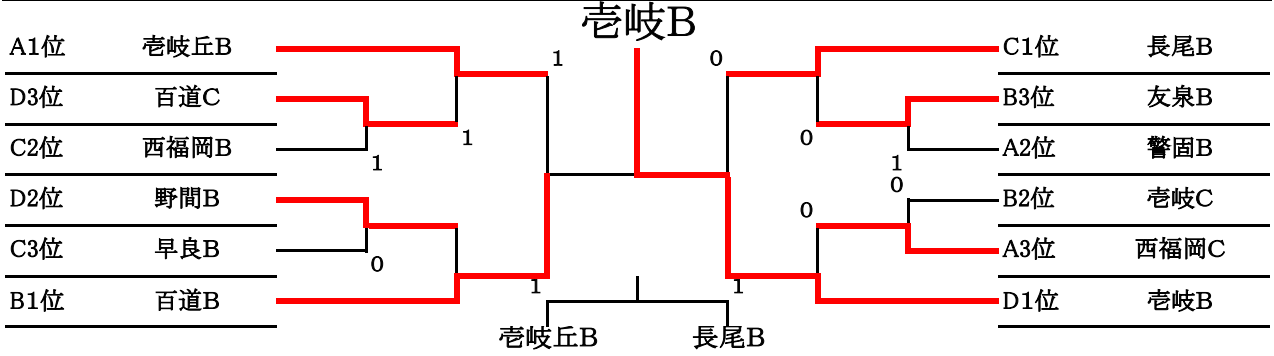

第10回西陵杯（中学生女子ソフトテニス福岡大会）

12月15日（日）今津運動公園

【予選リーグ】

A(①コート)					B(②コート)				
	西	早良	南	順位		中央	早良	糸島	順位
1	下山門	(3)	(3)	1	1	平尾	(3)	(2)	1
2	早良	0	0	3	2	西福岡	0	1	3
3	野間	0	(3)	2	3	志摩	1	(2)	2
C(③コート)					D(④コート)				
	城南	西	早良	順位		東	西	中央	順位
1	片江	(3)	(2)	1	1	松崎	(3)	(3)	1
2	西陵	0	0	3	2	内浜	0	(3)	2
3	原	1	(3)	2	3	当仁	0	0	3
E(⑤コート)					F(⑥コート)				
	博多	早良	西	順位		早良	中央	城南	順位
1	那珂	(3)	1	2	1	田隈	(3)	(3)	1
2	原中央	0	0	3	2	舞鶴	0	(2)	2
3	壱岐	(2)	(3)	1	3	友泉	0	1	3
G(⑦コート)					H(⑧コート)				
	南	早良	博多	順位		中央	早良	城南	順位
1	柏原	(2)	(3)	1	1	春吉	(3)	1	1
2	金武	1	(3)	2	2	原北	0	(2)	3
3	板付	0	0	3	3	城西	(2)	1	2
I(⑨コート)					J(⑩コート)				
	西	東	早良	順位		早良	城南	西	順位
1	壱岐丘	(2)	1	2	1	次郎丸	(3)	(3)	1
2	青葉	1	0	3	2	長尾	0	1	3
3	高取	(2)	(3)	1	3	元岡	0	(2)	2
K(⑪コート)					L(⑫コート)				
	西	中央	早良	順位		城南	西	中央	順位
1	姪浜	(3)	(3)	1	1	城南	(3)	(3)	1
2	附属	0	0	3	2	玄洋	0	1	3
3	百道	0	(3)	2	3	警固	0	(2)	2

【1位トーナメント】

【2位トーナメント】

【3位トーナメント】

第10回 西陵杯 (準レギュラー戦)

(田園中学校会場)

A(1)コート					B(2)コート				
順位	対戦相手	結果	順位	対戦相手	結果	順位	対戦相手	結果	順位
1	下山門B	③	1	松崎B	②	1	東	1	2
2	内浜C	0	2	城南C	1	2	城南	1	3
3	原中央B	0	3	那珂B	②	3	博多	1	1
C(3)コート					D(4)コート				
順位	対戦相手	結果	順位	対戦相手	結果	順位	対戦相手	結果	順位
1	田隈B	③	1	柏原B	0	1	南	②	2
2	原C	0	2	田隈C	③	2	早良	②	1
3	姪浜B	②	3	春吉B	1	3	中央	②	3
E(5)コート					F(6)コート				
順位	対戦相手	結果	順位	対戦相手	結果	順位	対戦相手	結果	順位
1	片江B	0	1	城南B	③	1	城南	②	1
2	下山門C	③	2	姪浜C	0	2	西	0	3
3	原B	③	3	内浜B	1	3	西	③	2

(壱岐丘中学校会場)

A(1)コート					B(2)コート				
順位	対戦相手	結果	順位	対戦相手	結果	順位	対戦相手	結果	順位
1	壱岐丘B	②	1	友泉B	0	1	城南	0	3
2	西福岡C	1	2	壱岐C	③	2	西	0	2
3	警固B	0	3	百道B	③	3	早良	③	1
C(3)コート					D(4)コート				
順位	対戦相手	結果	順位	対戦相手	結果	順位	対戦相手	結果	順位
1	西福岡B	②	1	野間B	③	1	南	1	2
2	早良B	1	2	百道C	0	2	早良	0	3
3	長尾B	②	3	壱岐B	②	3	西	③	1

(福岡西陵高校会場)

A(1)コート					B(2)コート				
順位	対戦相手	結果	順位	対戦相手	結果	順位	対戦相手	結果	順位
1	次郎丸B	③	1	元岡B	②	1	西	③	1
2	原北C	0	2	高取C	1	2	城南	②	2
3	当仁B	0	3	城西B	0	3	早良	1	3
C(3)コート					D(4)コート				
順位	対戦相手	結果	順位	対戦相手	結果	順位	対戦相手	結果	順位
1	高取B	②	1	平尾B	③	1	中央	0	2
2	次郎丸C	②	2	玄洋B	0	2	西	③	3
3	志摩B	1	3	原北B	③	3	早良	②	1